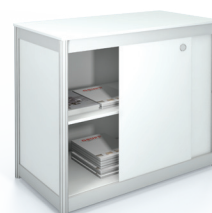

Möbelprospekt

1

S 002 Stuhl
Sitz und Rückenpolster weiß
44,-€/Stück

S 003 Stuhl
Sitz und Rückenpolster schwarz
44,-€/Stück

S 005 Barhocker chrom
Sitz weiß
39,-€/Stück

S 006 Barhocker chrom
Sitz schwarz
39,-€/Stück

TH 001 Bartheke
Alu, hellgrau B/T/H 104x63x110 cm
79,-€/Stück

TH 011 Theke
Alu, hellgrau B/T/H 103x53x93,6 cm
52,-€/Stück

SS 001 Sideboard Alu, hellgrau
B/T/H 103x39x83,6 cm
59,-€/Stück

TVB 007 Tischvitrine abschließbar,
inkl. 2 Strahler H/B/T 100x108x58 cm
215,-€/Stück

EVB 002 Einzelvitrine verschraubt,
inkl. 2 Strahler H/B/T 122x68x68 cm
245,-€/Stück

SVB 004 Säulenvitrine abschließbar,
inkl. 4 Leucht. H/B/T 200x50x50 cm
280,-€/Stück

P 001 Prospektständer, 1 Ablage
67,- €/Stück
P 002 Prospektständer, 2 Ablagen
99,-€/Stück
P 003 Prospektständer, 3 Ablagen
120,-€/Stück