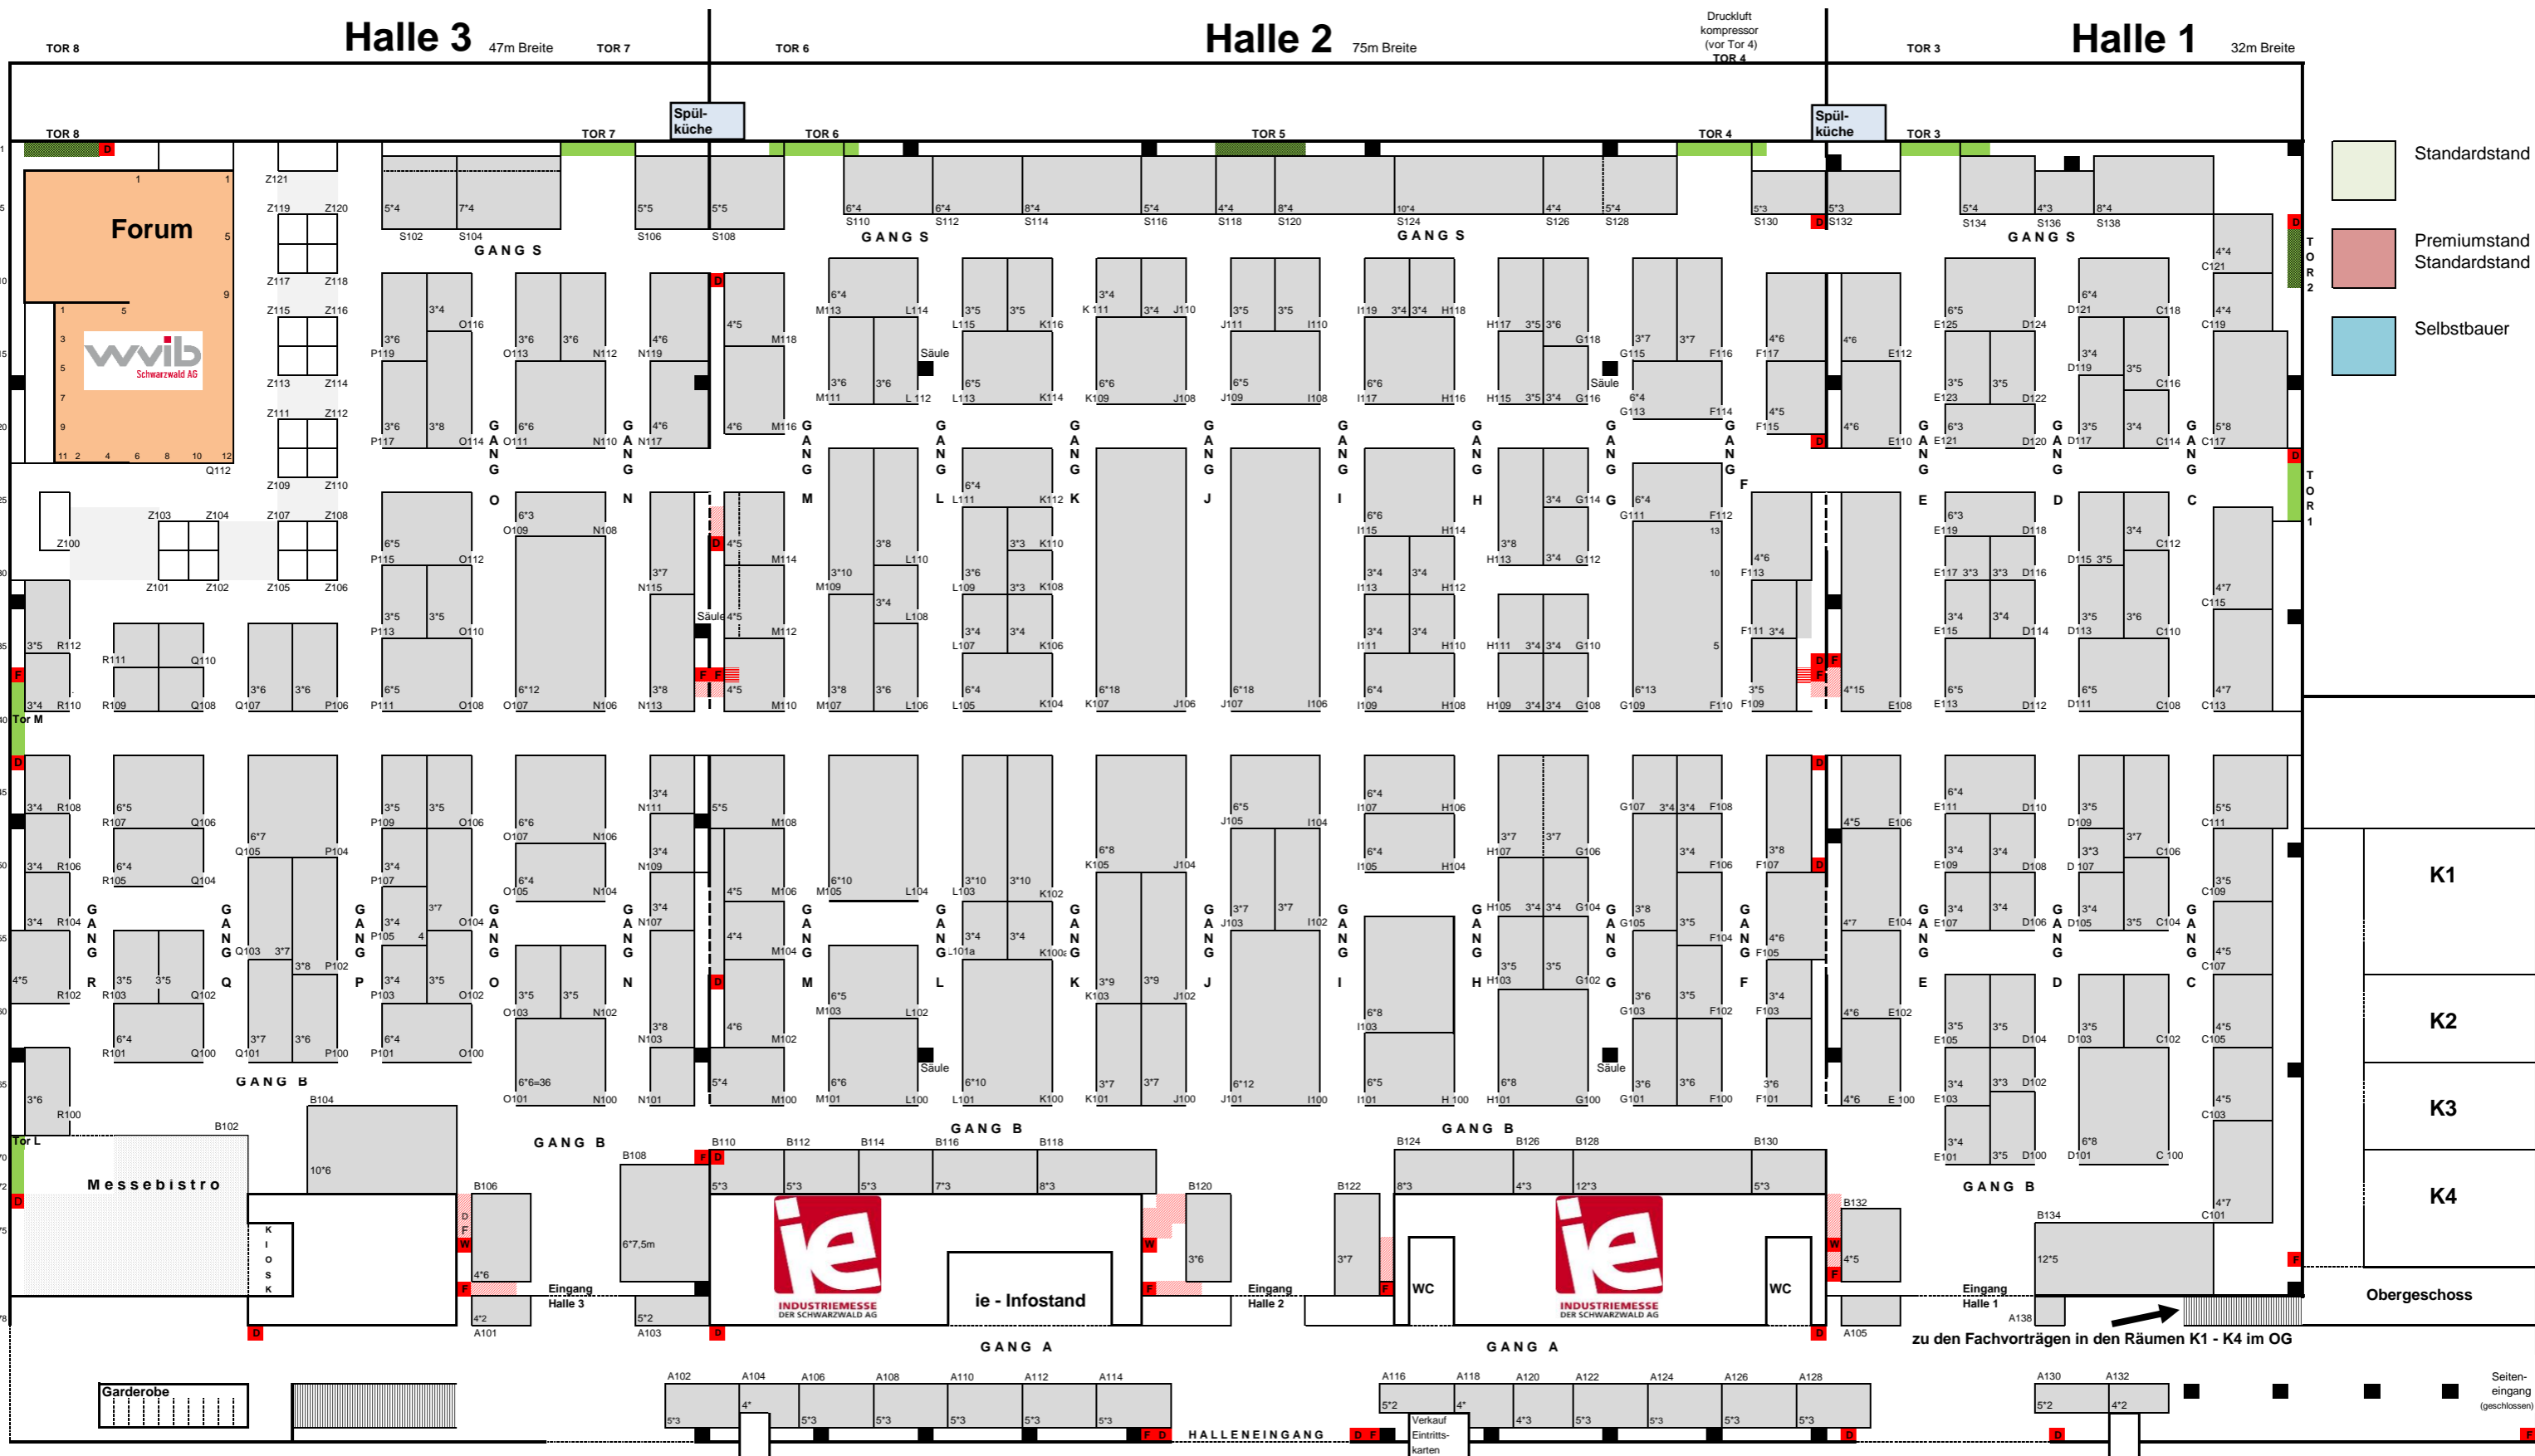

# Halle 3

47m Breite

# Halle 2

75m Breite

# Halle 1

32m Breite

Standplan für die ie 2021